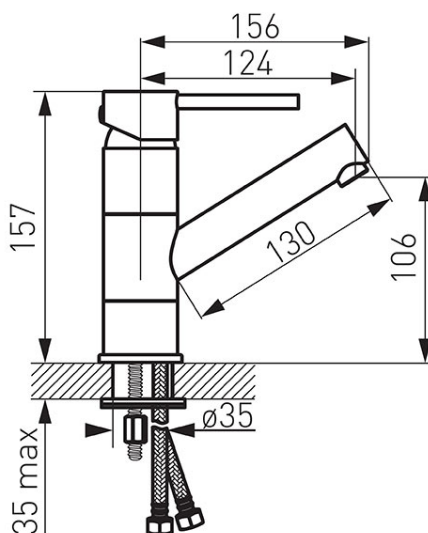

**Cod: BF12A**

Fiesta - Baterie stativă lavoar cu pipă pivotantă, crom

- cartuș ceramic de 35 mm
- montare cu un singur orificiu
- aerator M18x1
- pipă pivotantă
- racorduri flexibile de conectare 3/8" - M10x1
- clasă acustică II
- clasă de debit A
- crom
- garanție: 5 ani